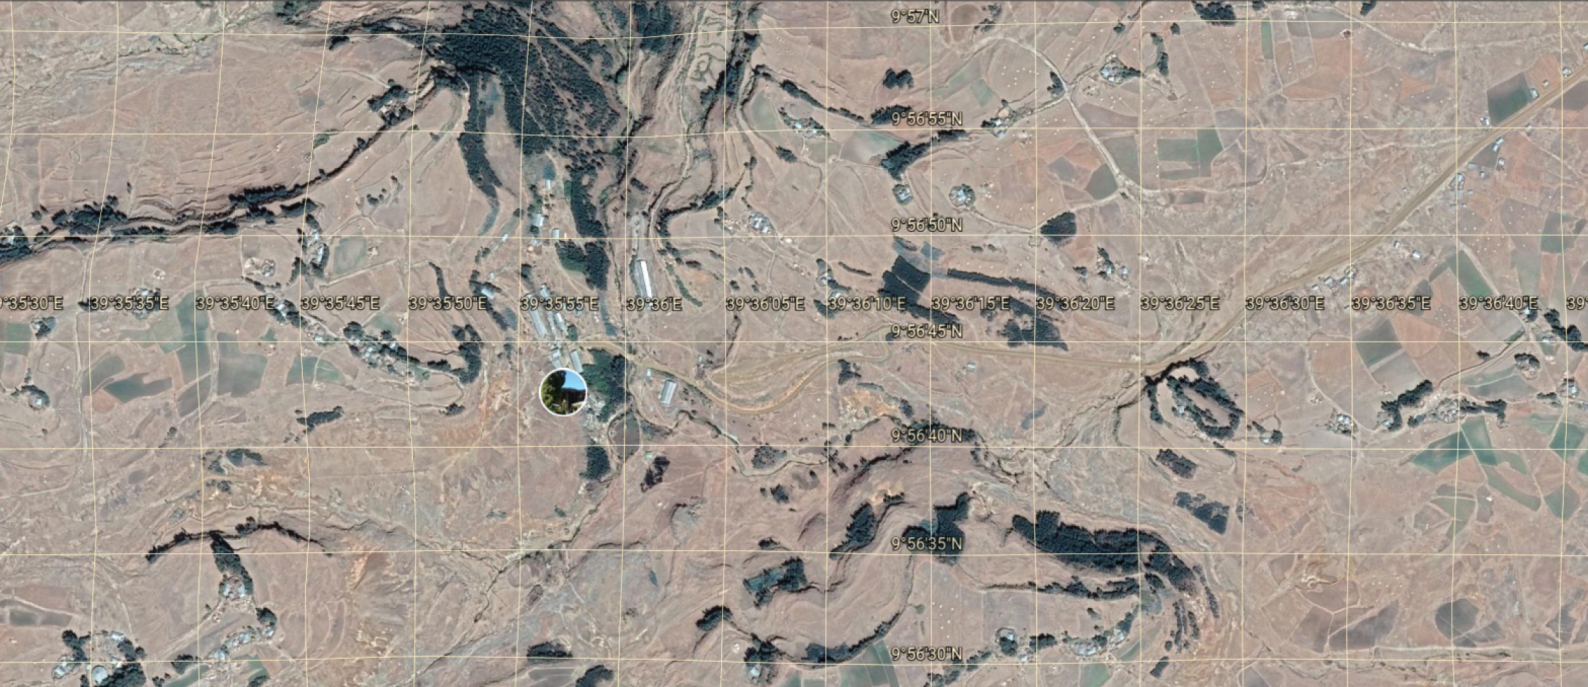

Miskabe Kidusan Medhaniealem Monastery, North Showa:
ምስካብ ቅዱሳን መድኃኔዓለም ውቅር ኣብያተ ቤተ ክርስቲያናት: ሰሜን ሸዋ

Site Location/ X,Y Coordinate/

Site adaptation