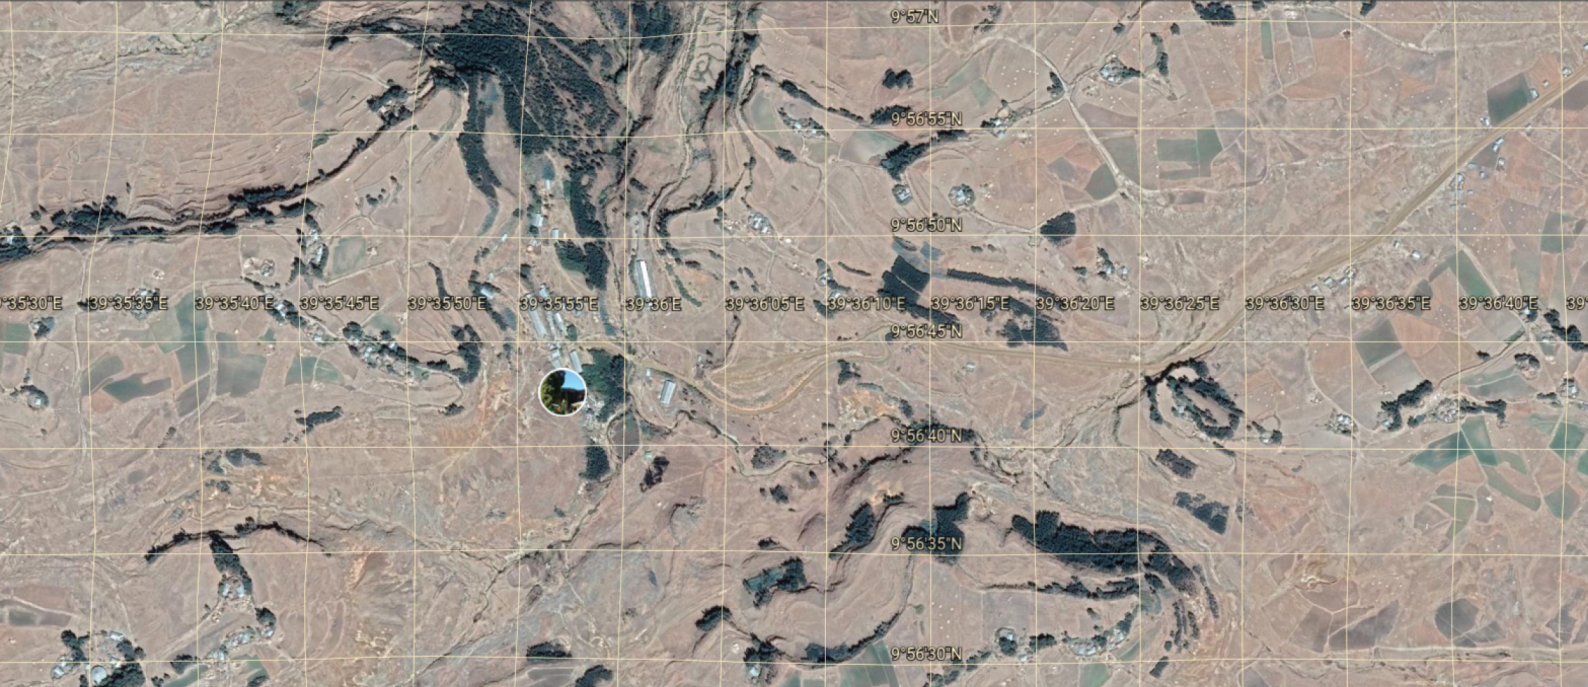

Miskabe Kidusan Medhaniealem Monastery, North Showa: ምስካብ ቅዱሳን መድኃኔዓለም ውቅር ኣብያተ ቤተ ክርስቲያናት: ሰሜን ሸዋ

Site Location/ X,Y Coordinate/

Site adaptation