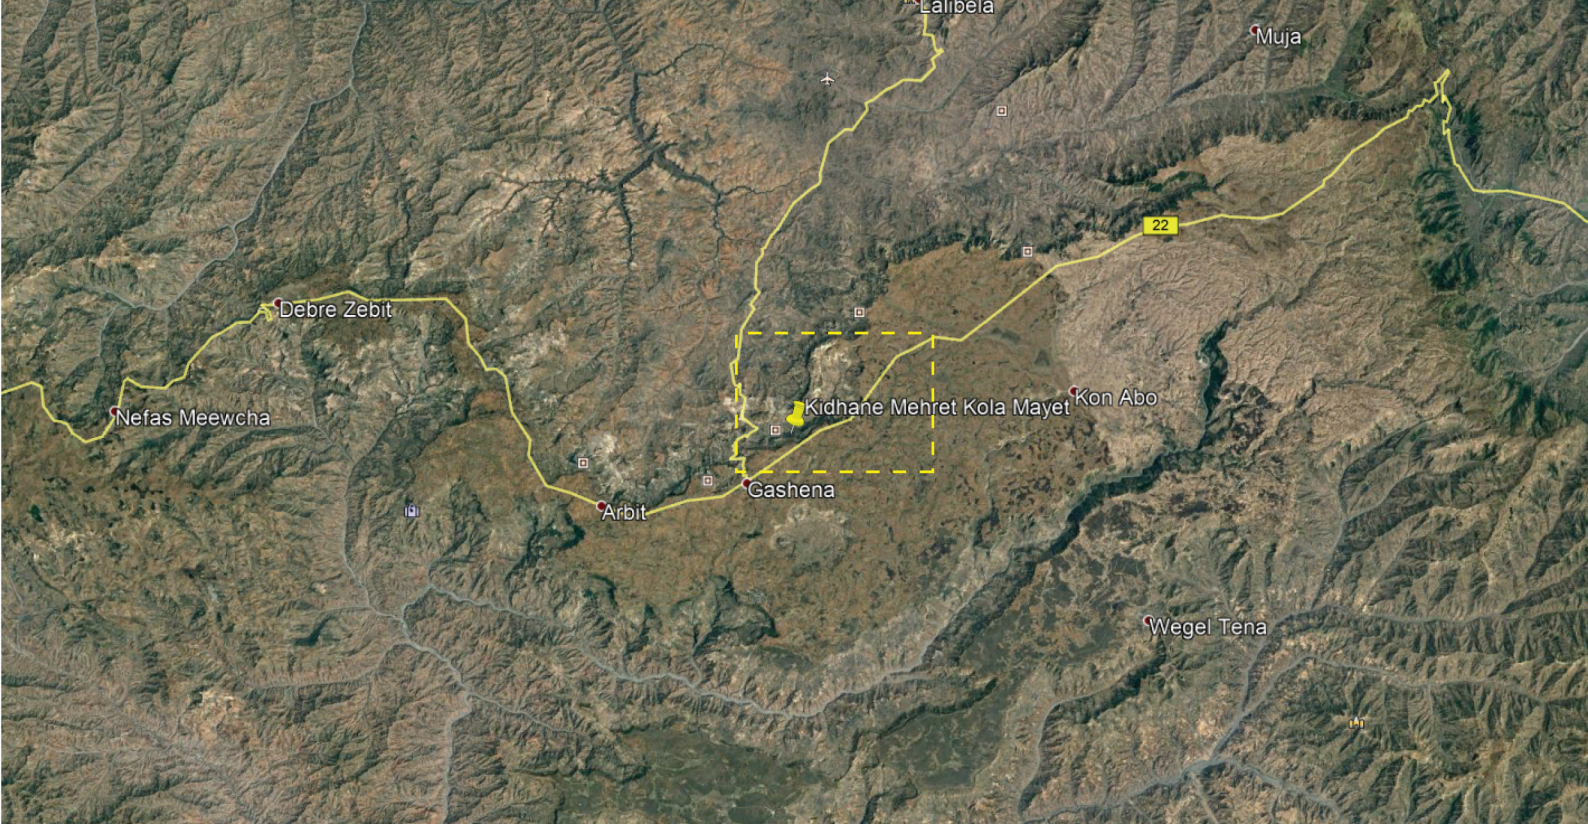

Kola Mayet Kidanemeheret Rock-Church, North Wollo-Early stage Excavation

የቆላ ማየት ኪዳነ ምህረት ውቅር ቤተ ክርስቲያን፣ ጋሸና፣ ሰሜን ወሎ፣ ኢትዮጵያ።

Site Location [11° 43' 21" N, 38° 57' 18" E]

Site location