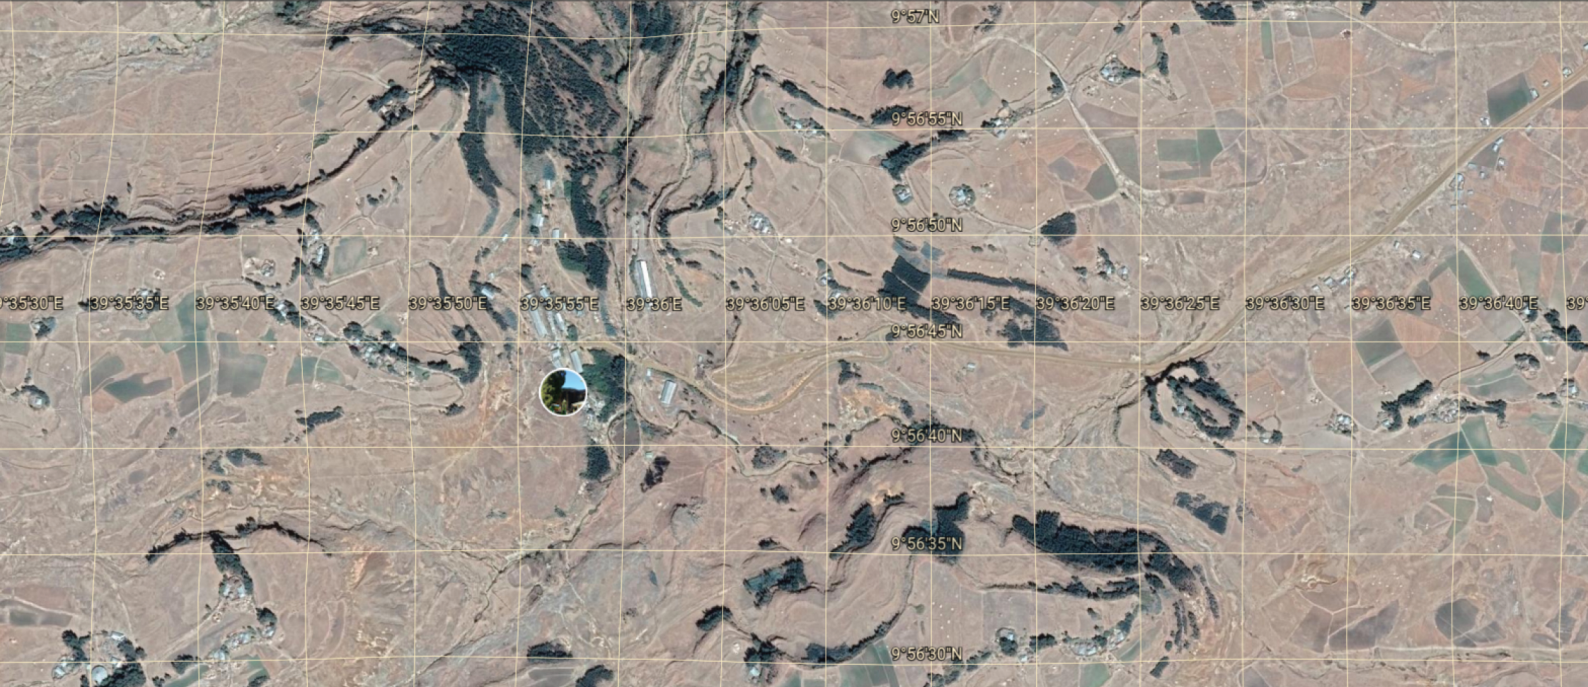

Miskabe Kidusan Medhaniealem Monastery, North Showa:
ምስካብ ቅዱሳን መድኃኔዓለም ውቅር ኣብያተ ቤተ ክርስቲያናት: ሰሜን ሸዋ

Site Location/ X,Y Coordinate/

Site adaptation