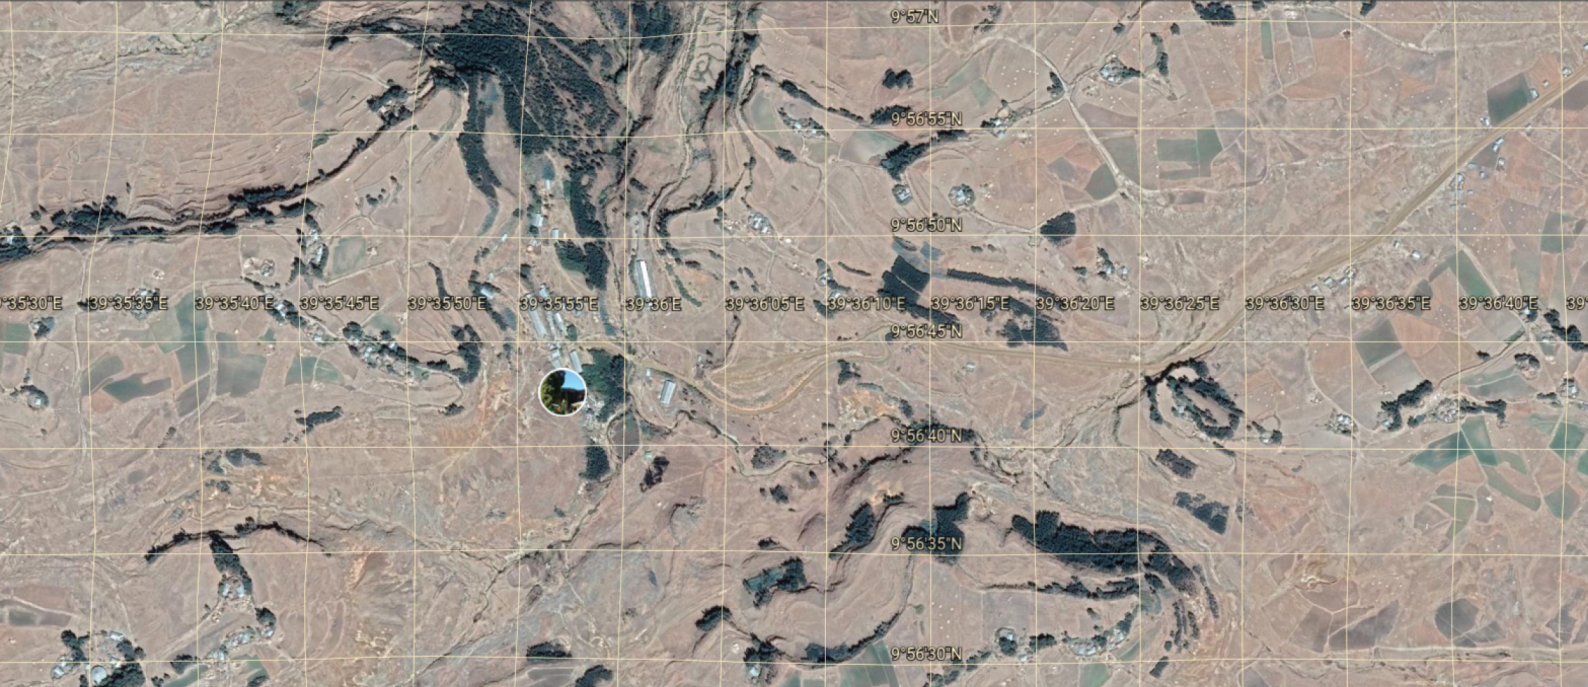

Miskabe Kidusan Medhaniealem Monastery, North Showa:
ምስካቤ ቅዱሳን መድኃኔዓለም ውቅር ኣብያተ ቤተ ክርስቲያናት: ሰሜን ሸዋ

Site Location/ X,Y Coordinate/

Site adaptation