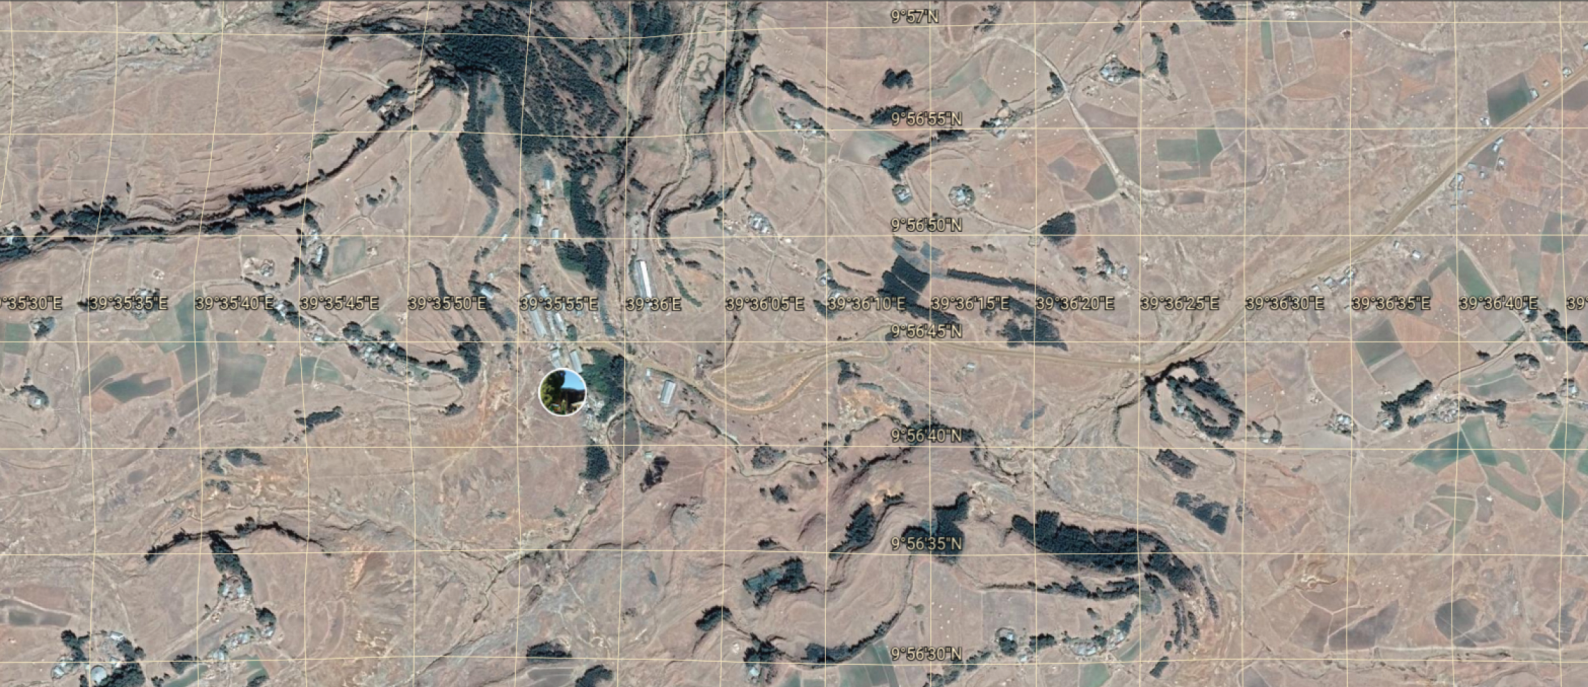

# Miskabe Kidusan Medhaniealem Monastery, North Showa: ምስካብ ቅዱሳን መድኃኔዓለም ውቅር ኣብያተ ቤተ ክርስቲያናት: ሰሜን ሸዋ

Site Location/ X,Y Coordinate/

Site adaptation