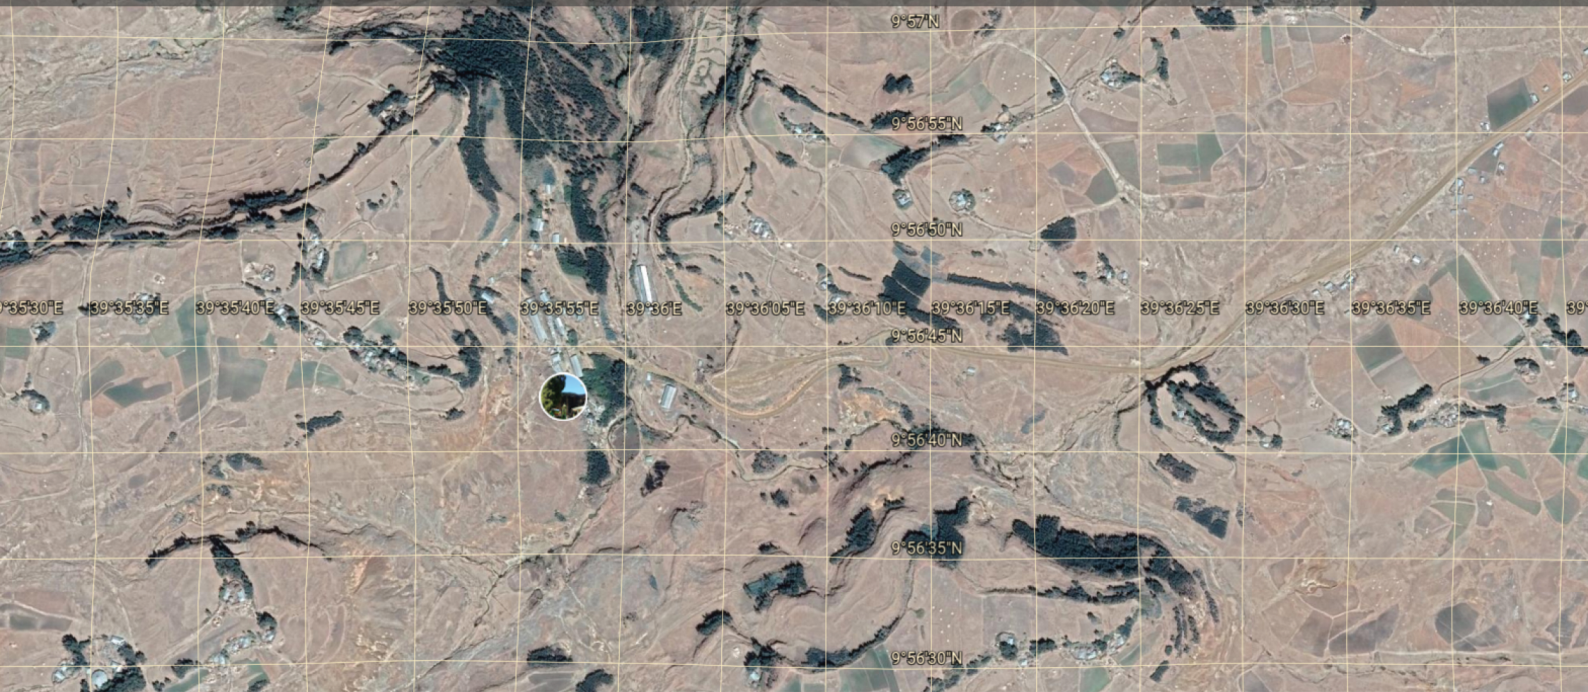

Miskabe Kidusan Medhaniealem Monastery, North Showa: ምስካብ ቅዱሳን መድኃኔዓለም ውቅር ኣብያተ ቤተ ክርስቲያናት: ሰሜን ሸዋ

Site Location/ X,Y Coordinate/

Site adaptation